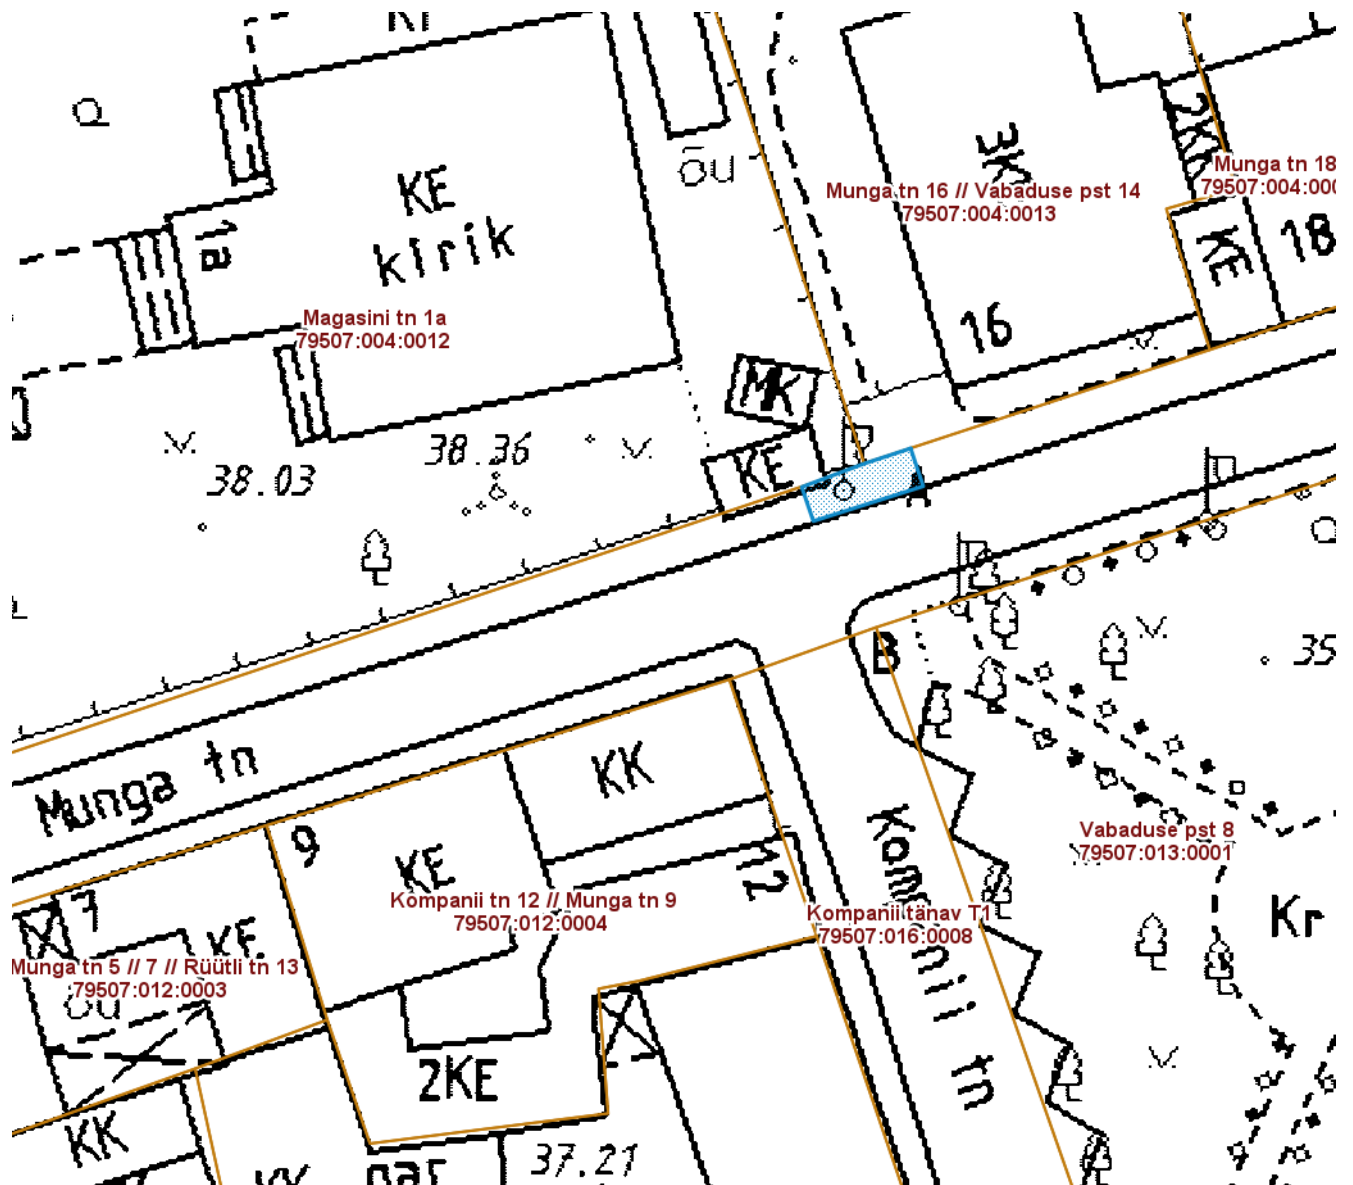

## ALA SKEEM

Munga tänav T5 (79507:012:0005)

M 1 : 500

— Isikliku kasutusõigusega seatav  
maa-ala 19 m<sup>2</sup>  
(0,4 kV maakaabelliin ja liitumiskilp)

Nr	X	Y
1	6474561.14	659239.64
2	6474558.64	659240.47
3	6474556.33	659233.21
4	6474558.58	659232.44
5	6474560.13	659236.57